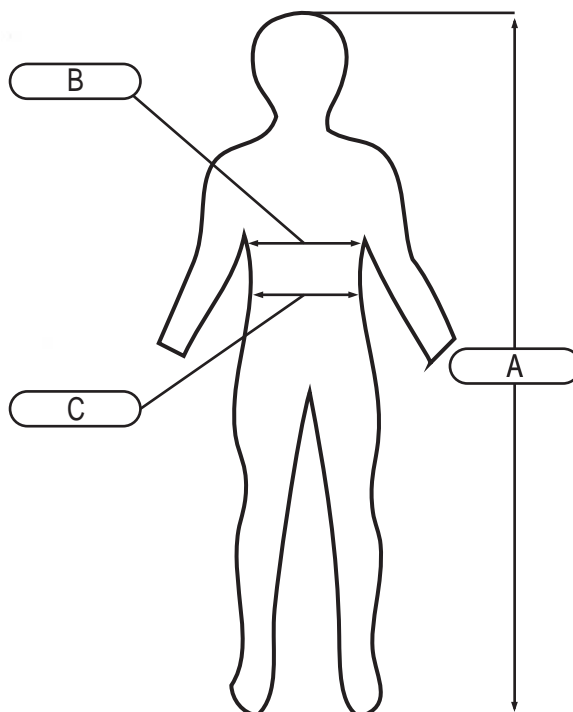

Maattabel: Chemtex Overall

A = lengte

B = borstomtrek

C = lendenomtrek

Maat	EU	A (cm)	B (cm)	C (cm)
XS	42-44	158-176	80-88	68-76
S	46-48	164-182	88-96	76-84
M	50-52	164-182	96-104	84-92
L	54-56	170-188	104-112	92-100
XL	58-60	170-188	112-120	100-108
XXL	62-64	176-194	120-128	108-116
XXXL	66-68	176-194	128-136	116-124